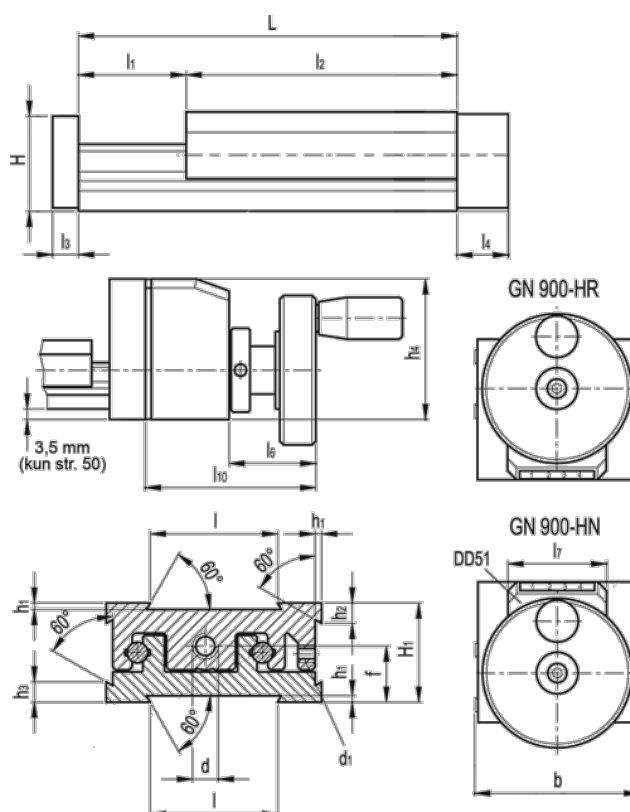

Varenummer: 20778010
 Beskrivelse: Justerbar slædeenhed
 GN 900-50-95-25-HN-1

Mål

b = 50	h3 = 7.0	l7 = 33
d = M6x1	h4 = 47	l10 = 57
d1 = M4	l = 30	
f = 13.0	L - l1 = 95-25	
H = 23.0	l2 = 70	
h1 = 1.5	l3 = 6	
H1 = 23	l4 = 12	
h2 = 4.5	l6 = 22	